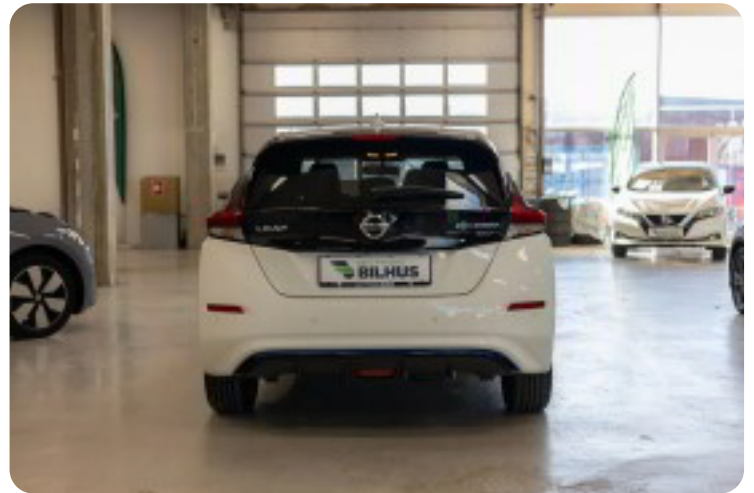

Billeder (18)

Se flere billeder på: detfynskebilhus.dk/biler/nissan-leaf-e-n-connecta-ztovkwoopjv