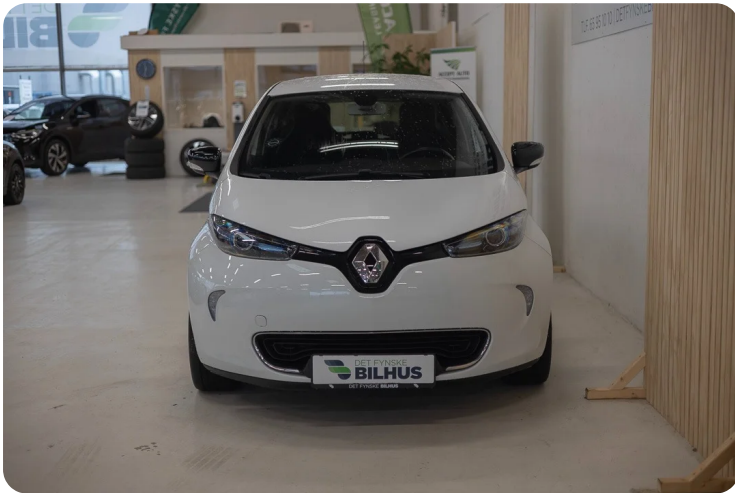

Billeder (18)

Se flere billeder på: detfynskebilhus.dk/biler/renault-zoe-intens-x0duhq9e9f