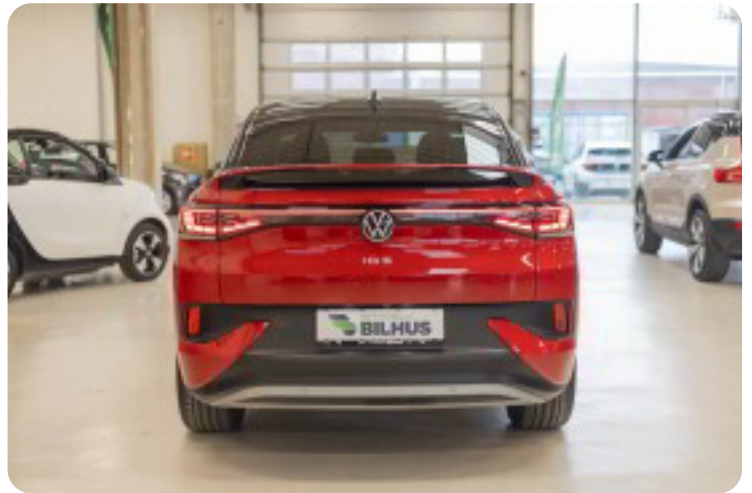

Billeder (18)

Se flere billeder på: detfynskebilhus.dk/biler/vw-id5-pro-performance-qnto1akokw4