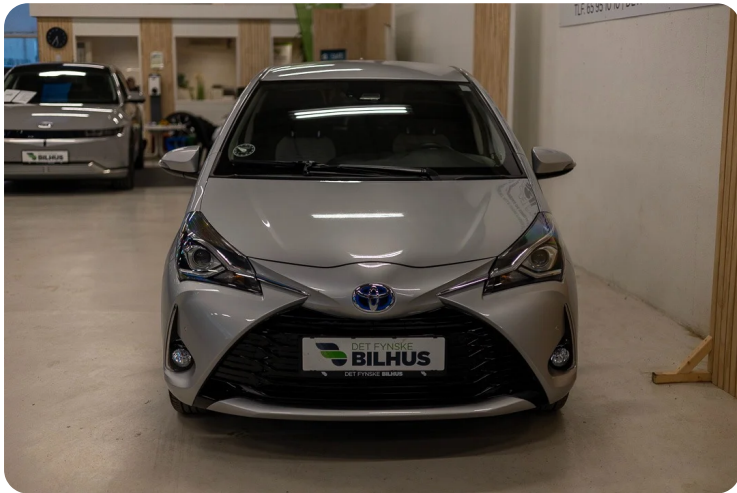

Billeder (18)

Se flere billeder på: detfynskebilhus.dk/biler/toyota-yaris-hybrid-h2-e-cvt-dttq3nf6duo