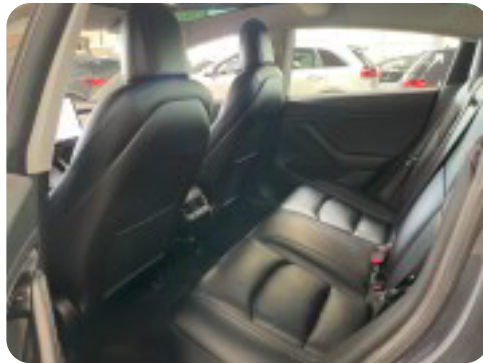

På gensyn til en god handel,

Billeder (19)

Se flere billeder på: detfynskebilhus.dk/biler/tesla-model-3-standard-range-rwd-60avmcl3yvl

Udstyrsliste (33)

A

ABS bremses Adaptiv fartpilot Aftagelig anhængertræk Alufælge Antispin Automatgear
Automatisk lys Automatisk nødbremse