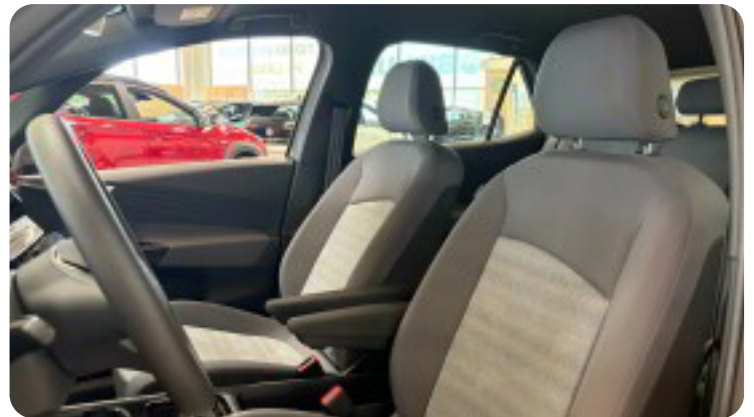

Billeder (18)

Se flere billeder på: detfynskebilhus.dk/biler/vw-id3-pro-performance-q3rqu0j4kq2