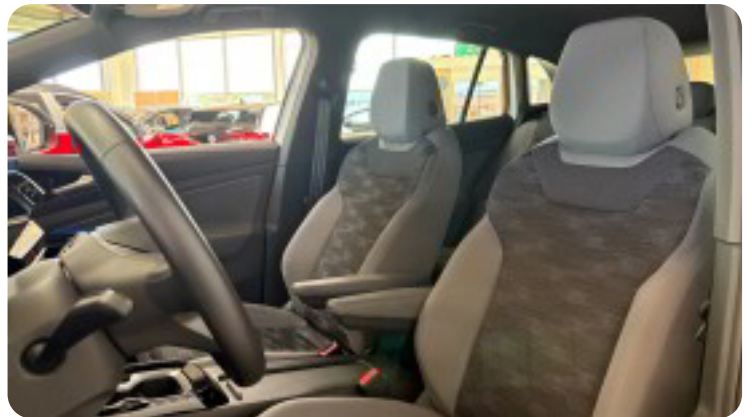

Billeder (18)

Se flere billeder på: detfynskebilhus.dk/biler/vw-id4-pro-performance-mzqmxxsqnw4y