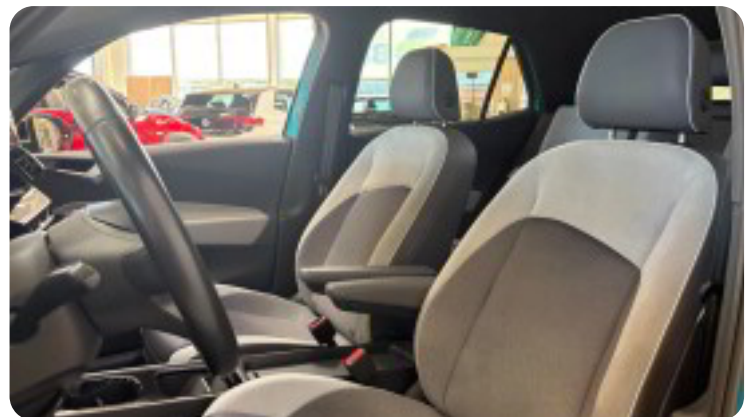

Billeder (18)

Se flere billeder på: detfynskebilhus.dk/biler/vw-id3-max-wl8tytviyqu