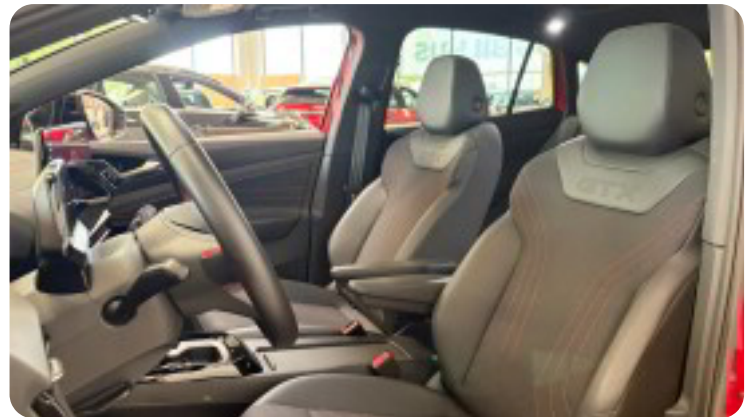

Billeder (18)

Se flere billeder på: detfynskebilhus.dk/biler/vw-id5-gtx-4motion-xzsqwc9shva