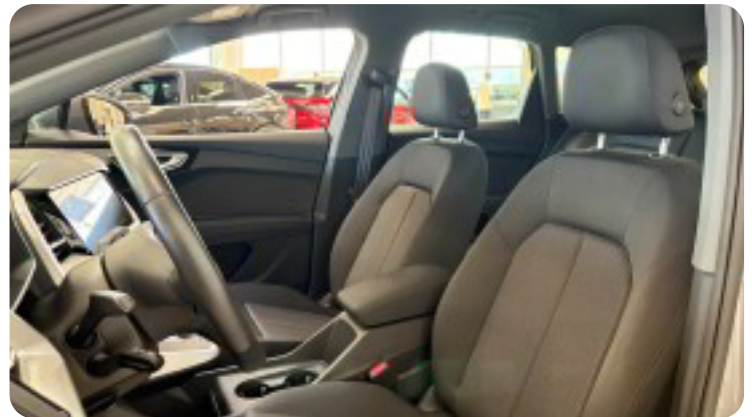

Billeder (18)

Se flere billeder på: detfynskebilhus.dk/biler/audi-q4-e-tron-s-line-occ0mgvbhkf