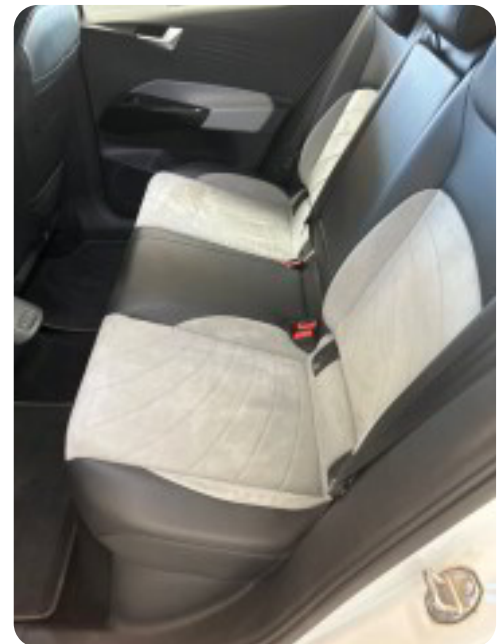

Billeder (17)

Se flere billeder på: detfynskebilhus.dk/biler/vw-id3-pro-kxd9dtkxg1