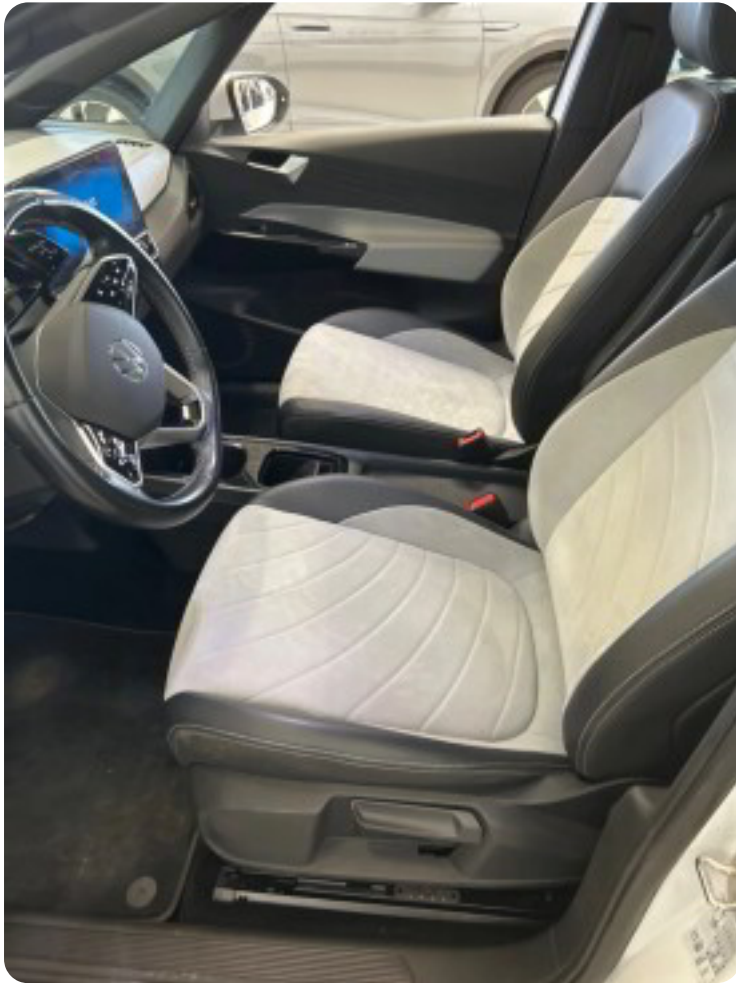

På gensyn til en god handel,

Billeder (17)

Se flere billeder på: detfynskebilhus.dk/biler/vw-id3-pro-kxd9dtkxg1

Udstyrsliste (35)

- 1
18" alufælge
- 2
2 zone klima
- 4
4x el-ruder

6
6 airbags

a
adaptiv fartpilot automatgear automatisk nødbremse