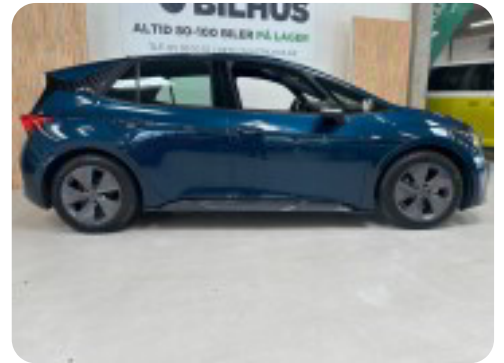

Billeder (19)

Se flere billeder på: detfynskebilhus.dk/biler/cupra-born--qlm7wbfplya